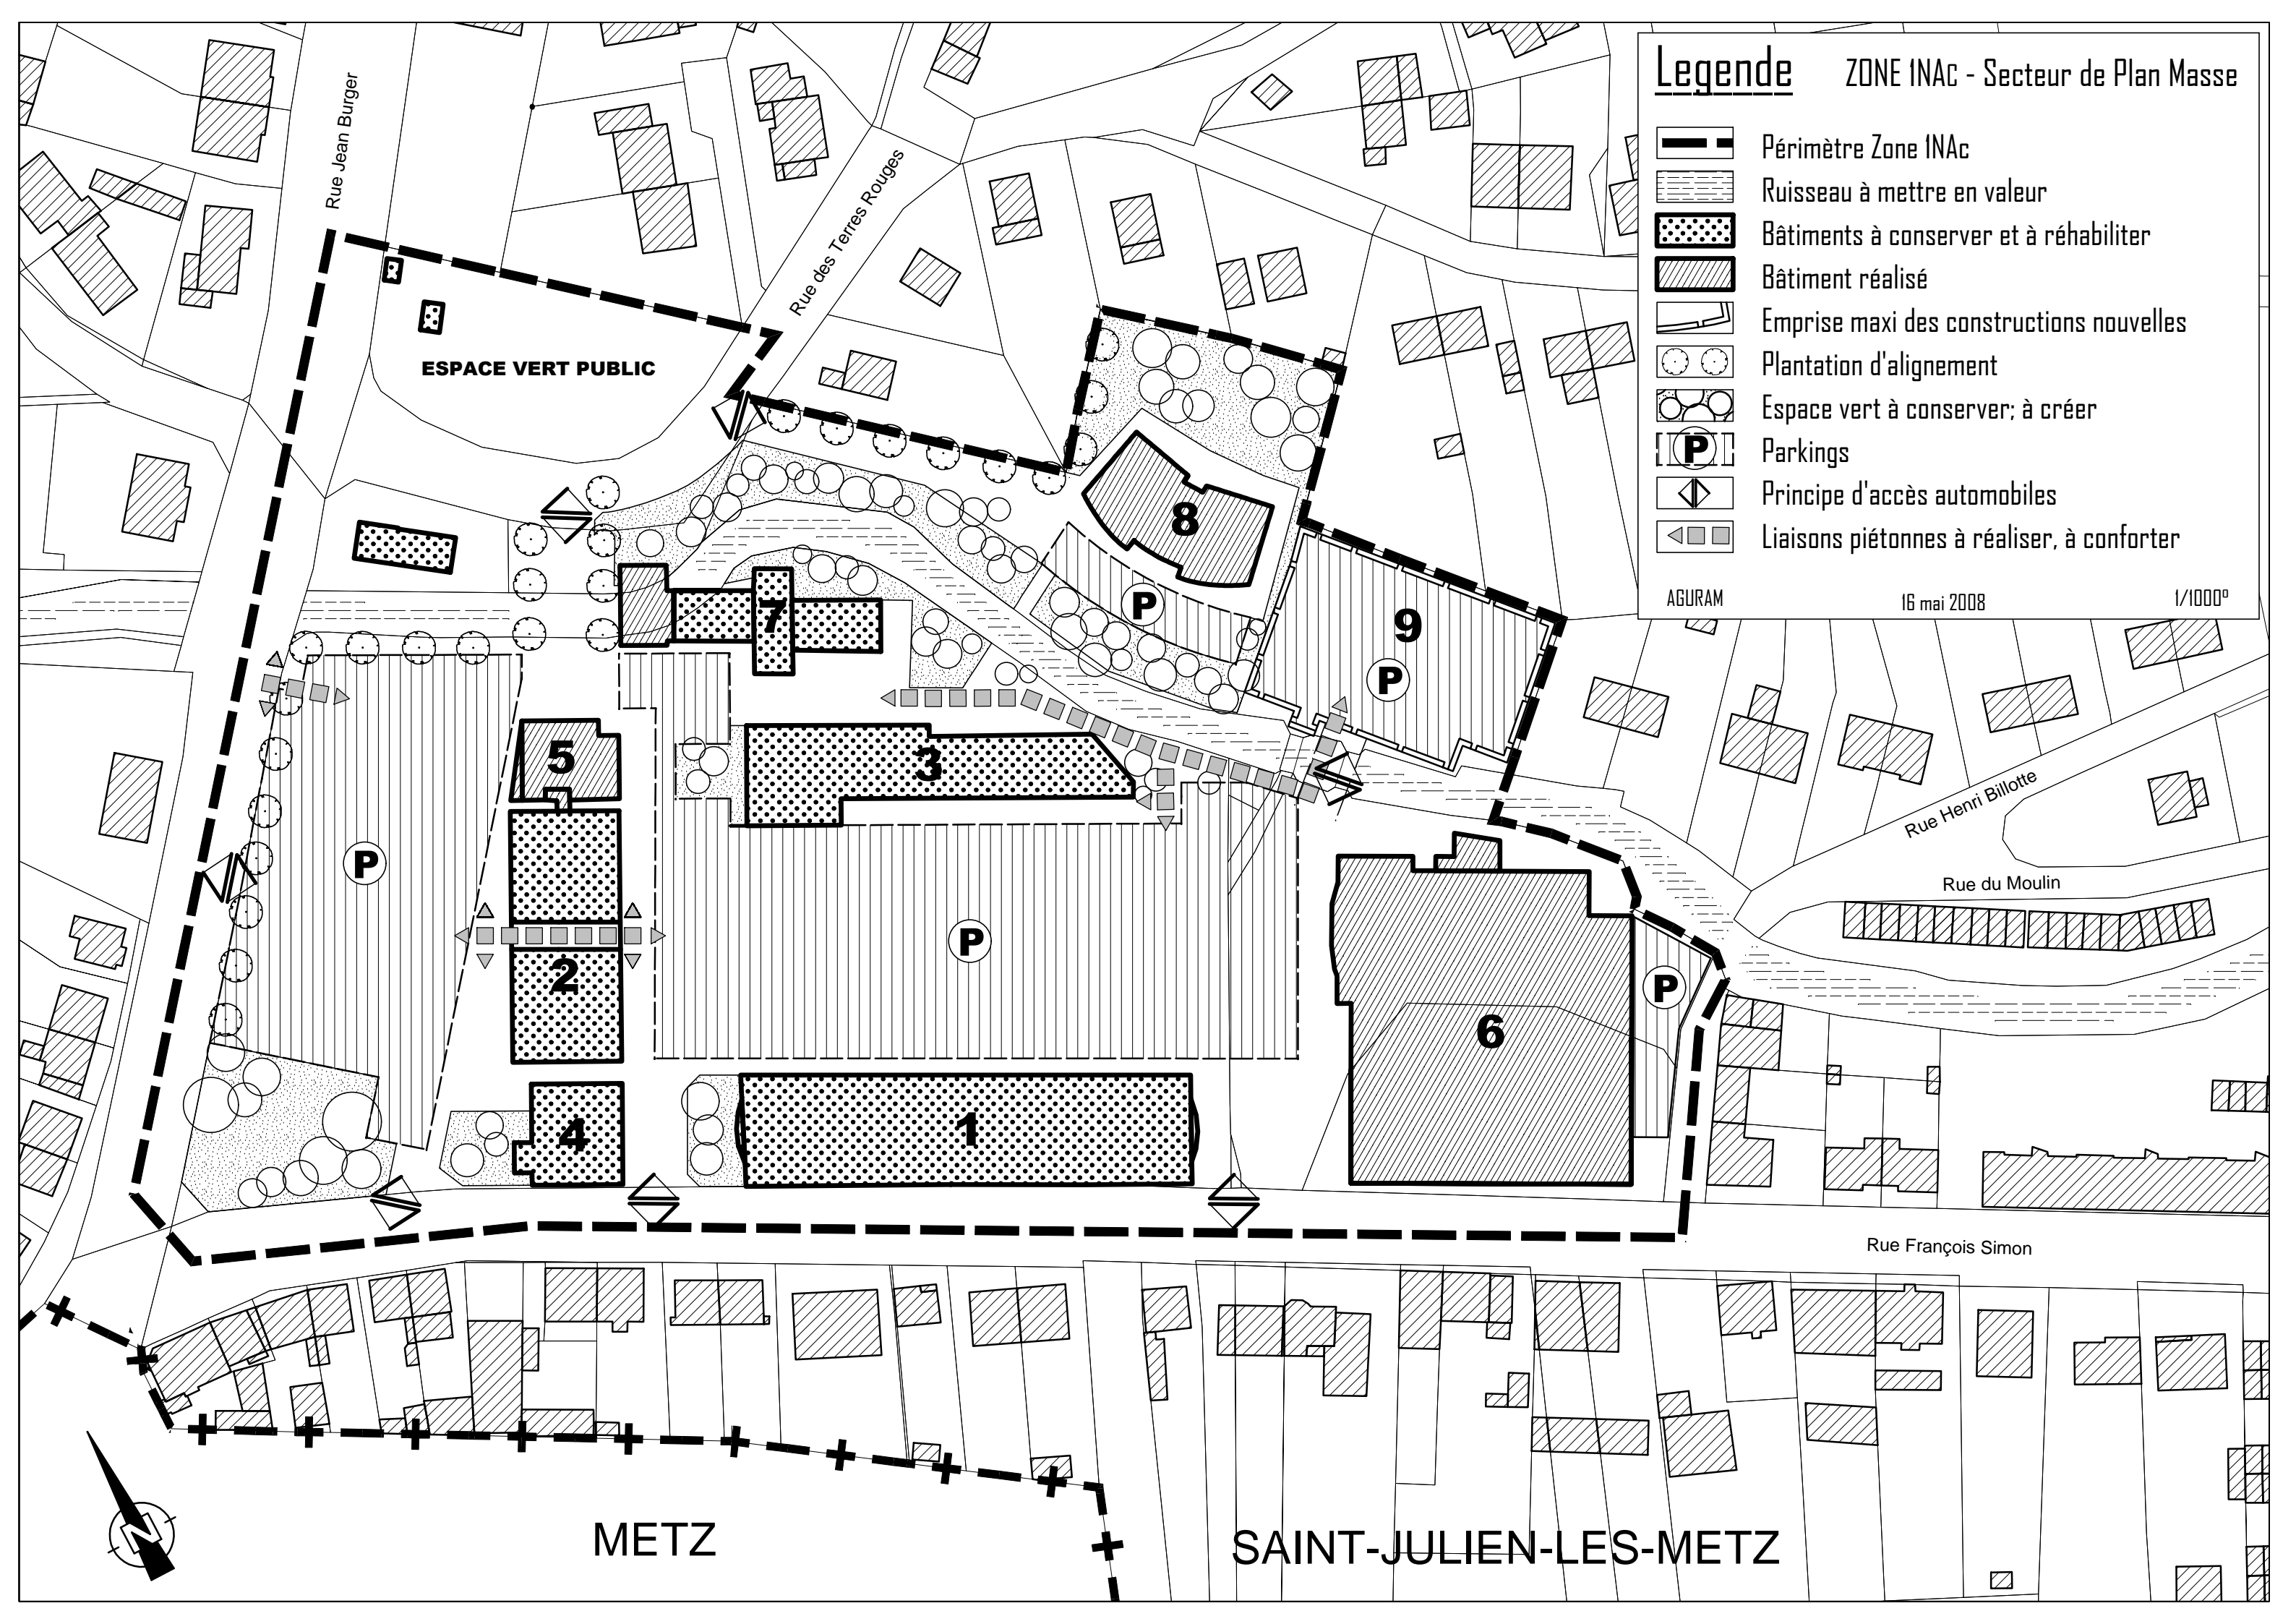

Legende ZONE INAc - Secteur de Plan Masse

-  Périmètre Zone INAc
-  Ruisseau à mettre en valeur
-  Bâtiments à conserver et à réhabiliter
-  Bâtiment réalisé
-  Emprise maxi des constructions nouvelles
-  Plantation d'alignement
-  Espace vert à conserver; à créer
-  Parkings
-  Principe d'accès automobiles
-  Liaisons piétonnes à réaliser, à conforter

AGURAM

16 mai 2008

1/1000^e

ESPACE VERT PUBLIC

Rue Jean Burger

Rue des Terres Rouges

Rue Henri Billotte

Rue du Moulin

Rue François Simon

METZ

SAINT-JULIEN-LES-METZ